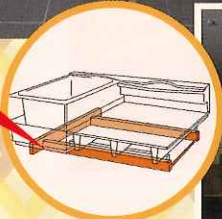

面で支えて
重量を分散!

タカラ
耐震システムバス

ガス器具メーカー
Rinnai協賛!

ご来場記念

当日ご来場頂いたお客様に

1組につき **ポローニャの
パンプレゼント!**

ご好評の