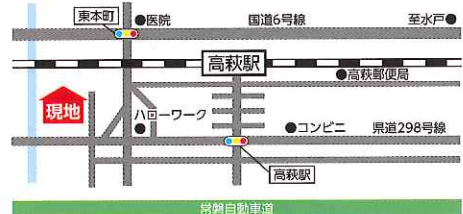

開催
場所

高萩市総合福祉センター

住所：茨城県高萩市春日町 3-10 TEL 0293-22-0080