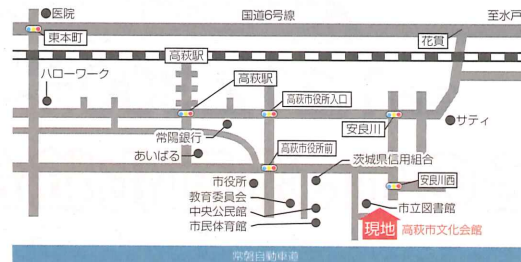

開催場所 高萩市文化会館

住所:茨城県高萩市大字高萩6番地 TEL:0293-23-7411