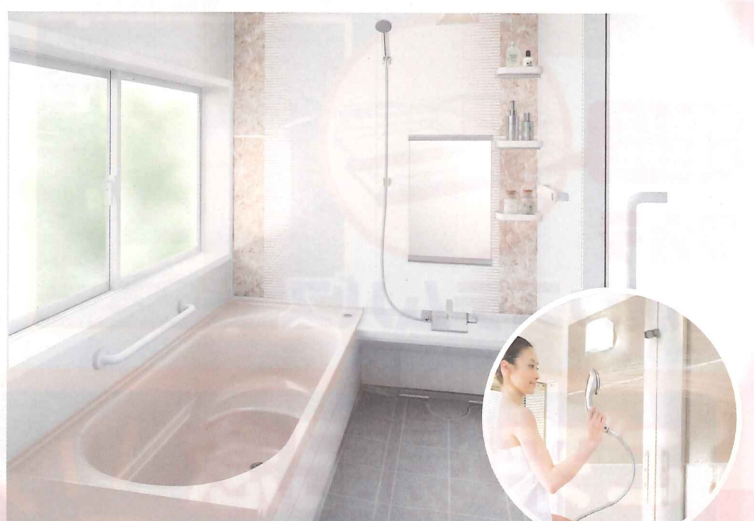

毎日のお手入れはシャワーで流すだけ！
お手入れカンタン！傷つきにくくて汚れにくい！

定価 **1,212,300**円(税別)～

耐震システムバス 「ミーナ」

毎日のお手入れはシャワーで流すだけ！
お手入れカンタン！傷つきにくくて汚れにくい！

定価 **572,300**円(税別)～

その他、洗面化粧台・トイレ・給湯機多数展示!!

※上記価格は現場の状況によって変わる可能性があります。※商品組立費は含まれておりません。