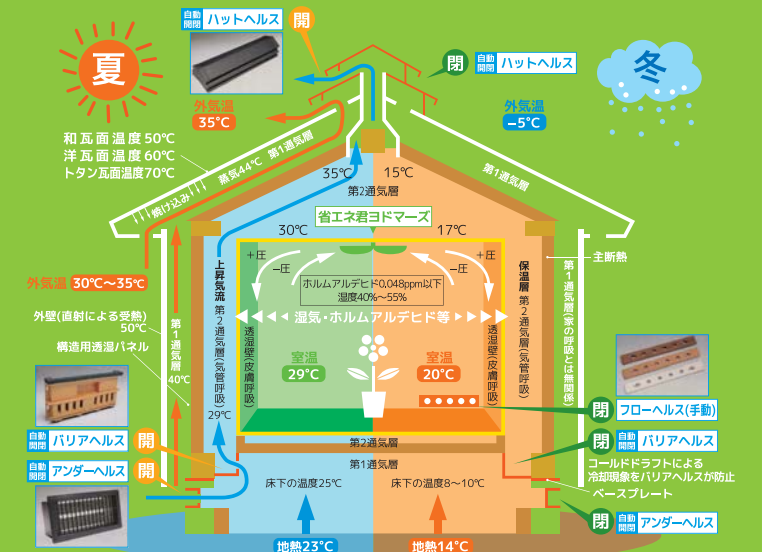

# 通気断熱WB工法の呼吸する家

自然の力を利用して室内の湿気やにおい、化学物質まで透過する力と仕組みをご覧ください。

I D O G A W A A R C H I T E C T

# 完成見学会

## 9/16日・17月

雨天決行

AM10:00~PM6:00まで開催しております。

通気断熱WB工法により四季を通じて快適な暮らしを実現した空間です。  
「おいしい空気の中で健康に暮らしたい!」  
とお考えの方、必見です!!

## 冬暖かく、夏涼しい 通気断熱WB工法

冷暖房費も削減し、住まいをさらに快適に。  
『WB工法』で呼吸する家を実現。

WB工法は2つの通気層と形状記憶式自動開閉装置で、家自身が呼吸をしているような自然な通気を生み出します。各ヘルスは気温の変化に合わせて開閉し、空気の流れをコントロール。壁体内の通気層は暑い日は冷却層に、寒い日は保温層に変わります。WB工法は日本の気候に最適な家を実現しました。

一棟入魂