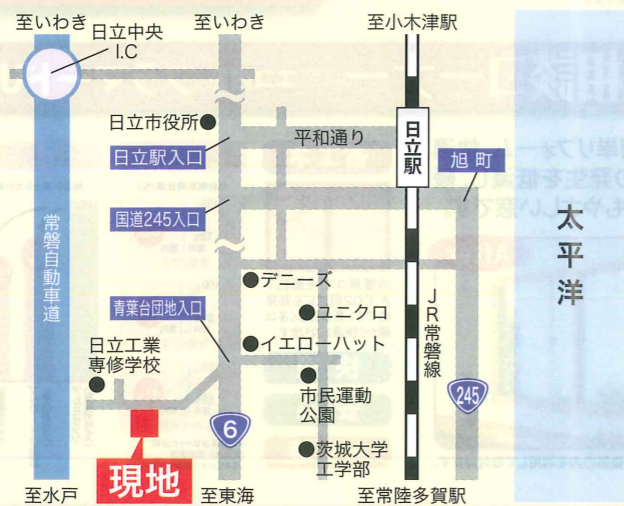

リフォーム相談会

震災のダメージでお困りの方は
ぜひ、ご来場ください!!

だれでも参加OK! **入場無料**

すぐに
リフォームしたい方から
じっくり考えたい方
まで

TOTOショールームが 日立にやってくる!!

9/30(金) 10/1(土)

AM10:00~PM16:30

開催場所 日立地区産業支援センター
茨城県日立市西成沢町2-20-1 TEL:0294-25-6121