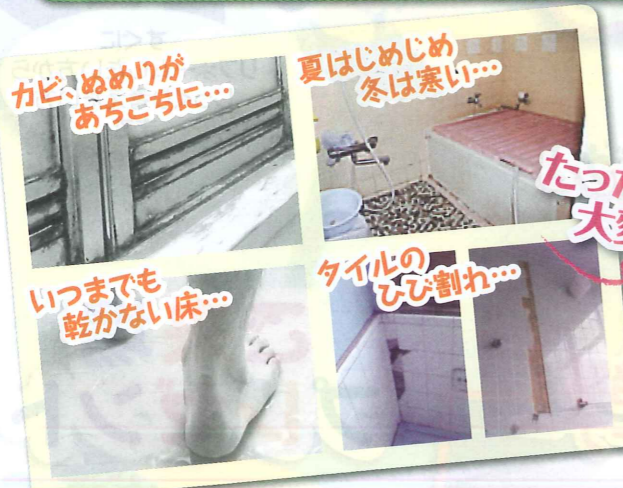

震災の
ダメージで
お困りの方

TOTO DAIKEN YKK AP NORITZ と一緒に解決しましょう!!

システムバス相談コーナー

システムバス sazana

カビ、ぬめりがあちこちに...
夏はじめじめ 冬は寒い...
いつまでも乾かない床...
タイルのひび割れ...

たった5日で大变身!!