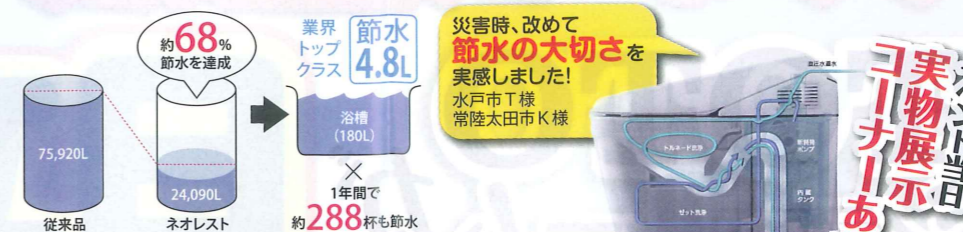

#### ECOパックセレクト

魔法びん浴槽ライト + エアインシャワー

4時間たっても温かい抜群の保温力。入浴時間がまちまちのご家族にもうれしい性能です。

従来品シャワーからの節水量35%!なのに勢いたっぷり新感覚の浴び心地。

## キッチン相談 IH体験コーナー

システムキッチン CRASSO

水も動作もムダがない「スイスイ設計」。

流れが良いと、こんなにスムーズ。  
少ない動きで、スイスイはかどる。

最新IHでカップケーキを作ろう!  
**IH体験コーナー**

## 節水トイレ相談コーナー 節水トイレ ネオレスト

TOTOの節水トイレ「ネオレスト」はハイブリッド技術による業界初の4.8L洗浄!

災害時、改めて節水の大切さを実感しました!  
水戸市T様  
常陸太田市K様

イベント当日  
実物展示  
コーナーあり

従来品と比べて年間約**13,735円**もお得です!!