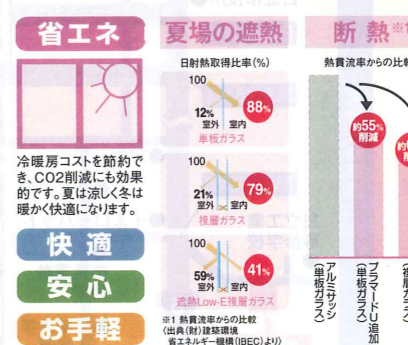

## キッチン相談 IH体験コーナー

システムキッチン CRASSO

水も動作もムダがない「スイスイ設計」。

流れが良いと、こんなにスムーズ。  
少ない動きで、スイスイはかどる。

最新IHでカップケーキを作ろう!  
**IH体験コーナー**

## 節水トイレ相談コーナー 節水トイレ ネオレスト

TOTOの節水トイレ「ネオレスト」はハイブリッド技術による業界初の4.8L洗浄!

災害時、改めて節水の大切さを実感しました!  
水戸市T様  
常陸太田市K様

イベント当日  
実物展示  
コーナーあり

従来品と比べて年間約**13,735円**もお得です!!

## 耐震リフォーム相談コーナー 耐震壁 かべ大将

- 1 壁面だけの工事なので工事中の不自由は最小限\*
- 2 短期間、短コストで耐震改修が可能\*
- 3 ホルムアルデヒド規制対象外商品で健康にも安心

\*耐震診断によって床、天井工事が必要になる場合があります

## 省エネサッシ相談コーナー エコ内窓 プラマードU

今ある窓の内側に取り付ける簡単リフォーム。快適、省エネ、断熱性アップで結露の発生を低減し、暖冷房費用も抑え、家にも家計にもやさしい窓です。